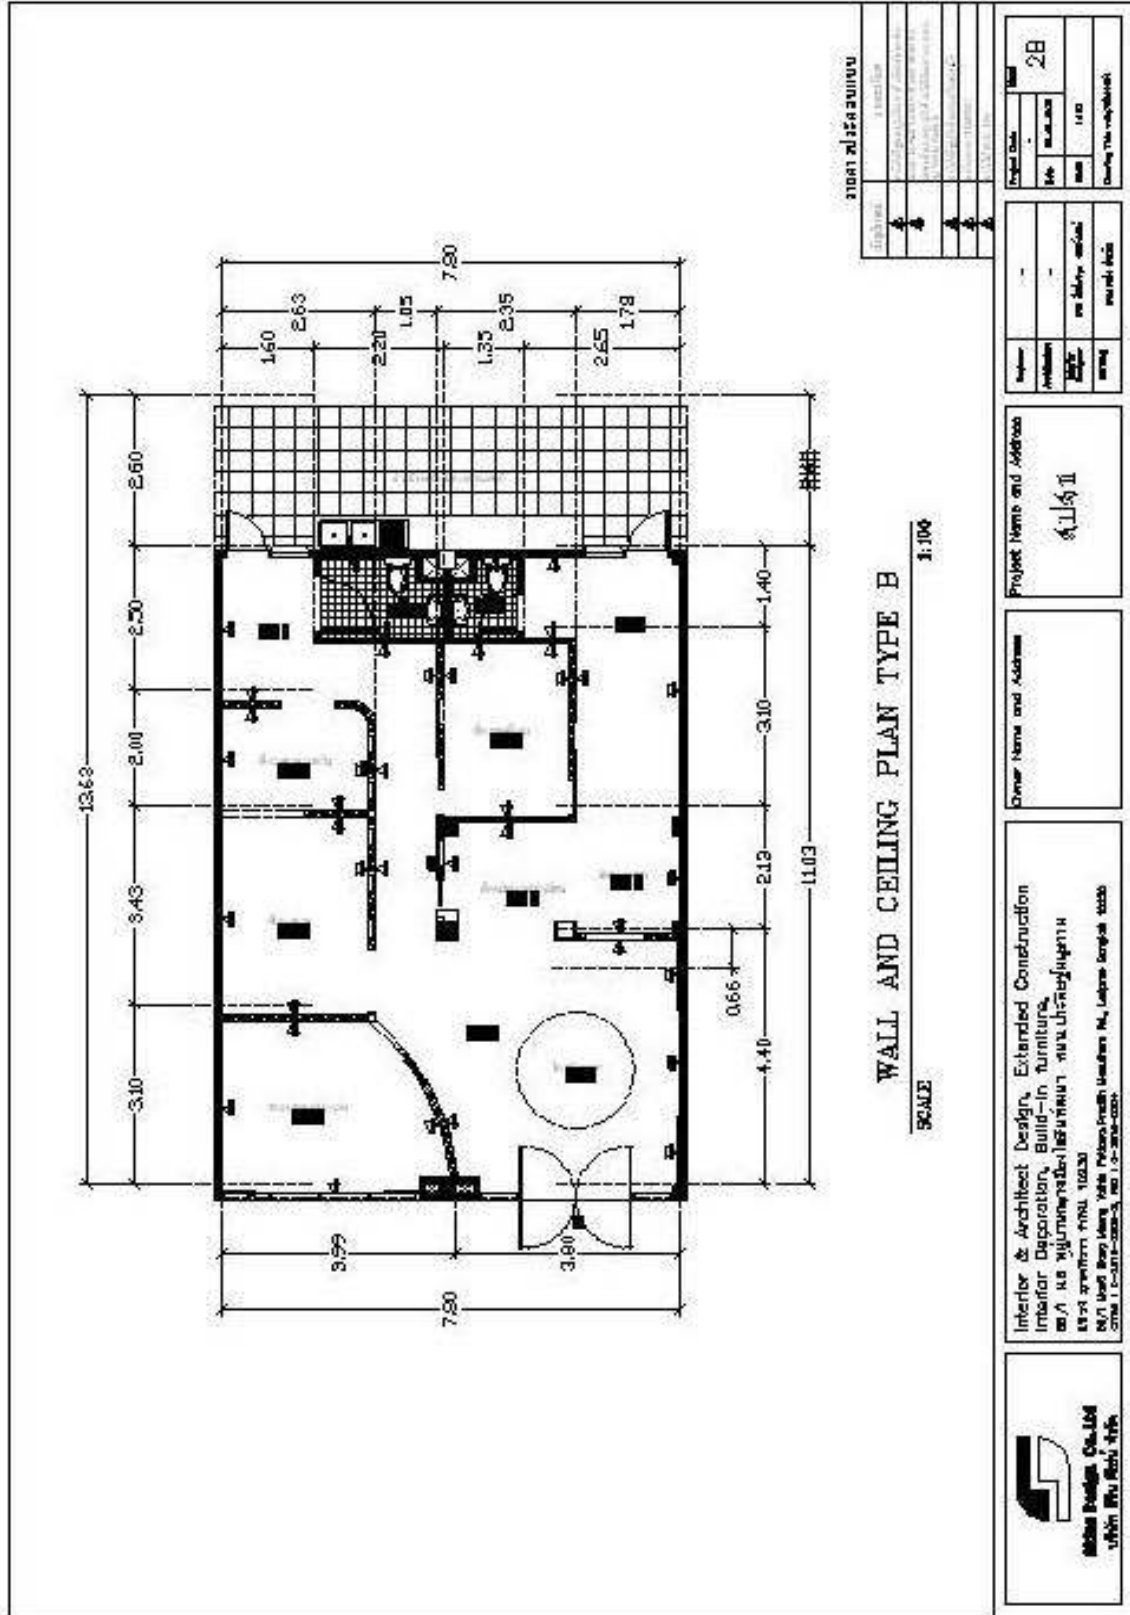

ตัวอย่างงานผนังและฝ้าเพดานหน้ากว้าง 8 เมตร

  Interior & Architect Design, Extended Construction Interior Decoration, Build-in furniture, ผนัง ฝ้า เพดาน กระจก กระจกเงา กระจกสี กระจกฝ้า กระจกใส กระจกทึบ กระจกฝ้า กระจกใส กระจกทึบ กระจกฝ้า กระจกใส กระจกทึบ	Interior & Architect Design, Extended Construction Interior Decoration, Build-in furniture, ผนัง ฝ้า เพดาน กระจก กระจกเงา กระจกสี กระจกฝ้า กระจกใส กระจกทึบ กระจกฝ้า กระจกใส กระจกทึบ	Project Name and Address อาคาร 2B
	Project Name and Address อาคาร 2B	Project Name and Address อาคาร 2B
Interior & Architect Design, Extended Construction Interior Decoration, Build-in furniture, ผนัง ฝ้า เพดาน กระจก กระจกเงา กระจกสี กระจกฝ้า กระจกใส กระจกทึบ กระจกฝ้า กระจกใส กระจกทึบ	Project Name and Address อาคาร 2B	Project Name and Address อาคาร 2B
Interior & Architect Design, Extended Construction Interior Decoration, Build-in furniture, ผนัง ฝ้า เพดาน กระจก กระจกเงา กระจกสี กระจกฝ้า กระจกใส กระจกทึบ กระจกฝ้า กระจกใส กระจกทึบ	Project Name and Address อาคาร 2B	Project Name and Address อาคาร 2B