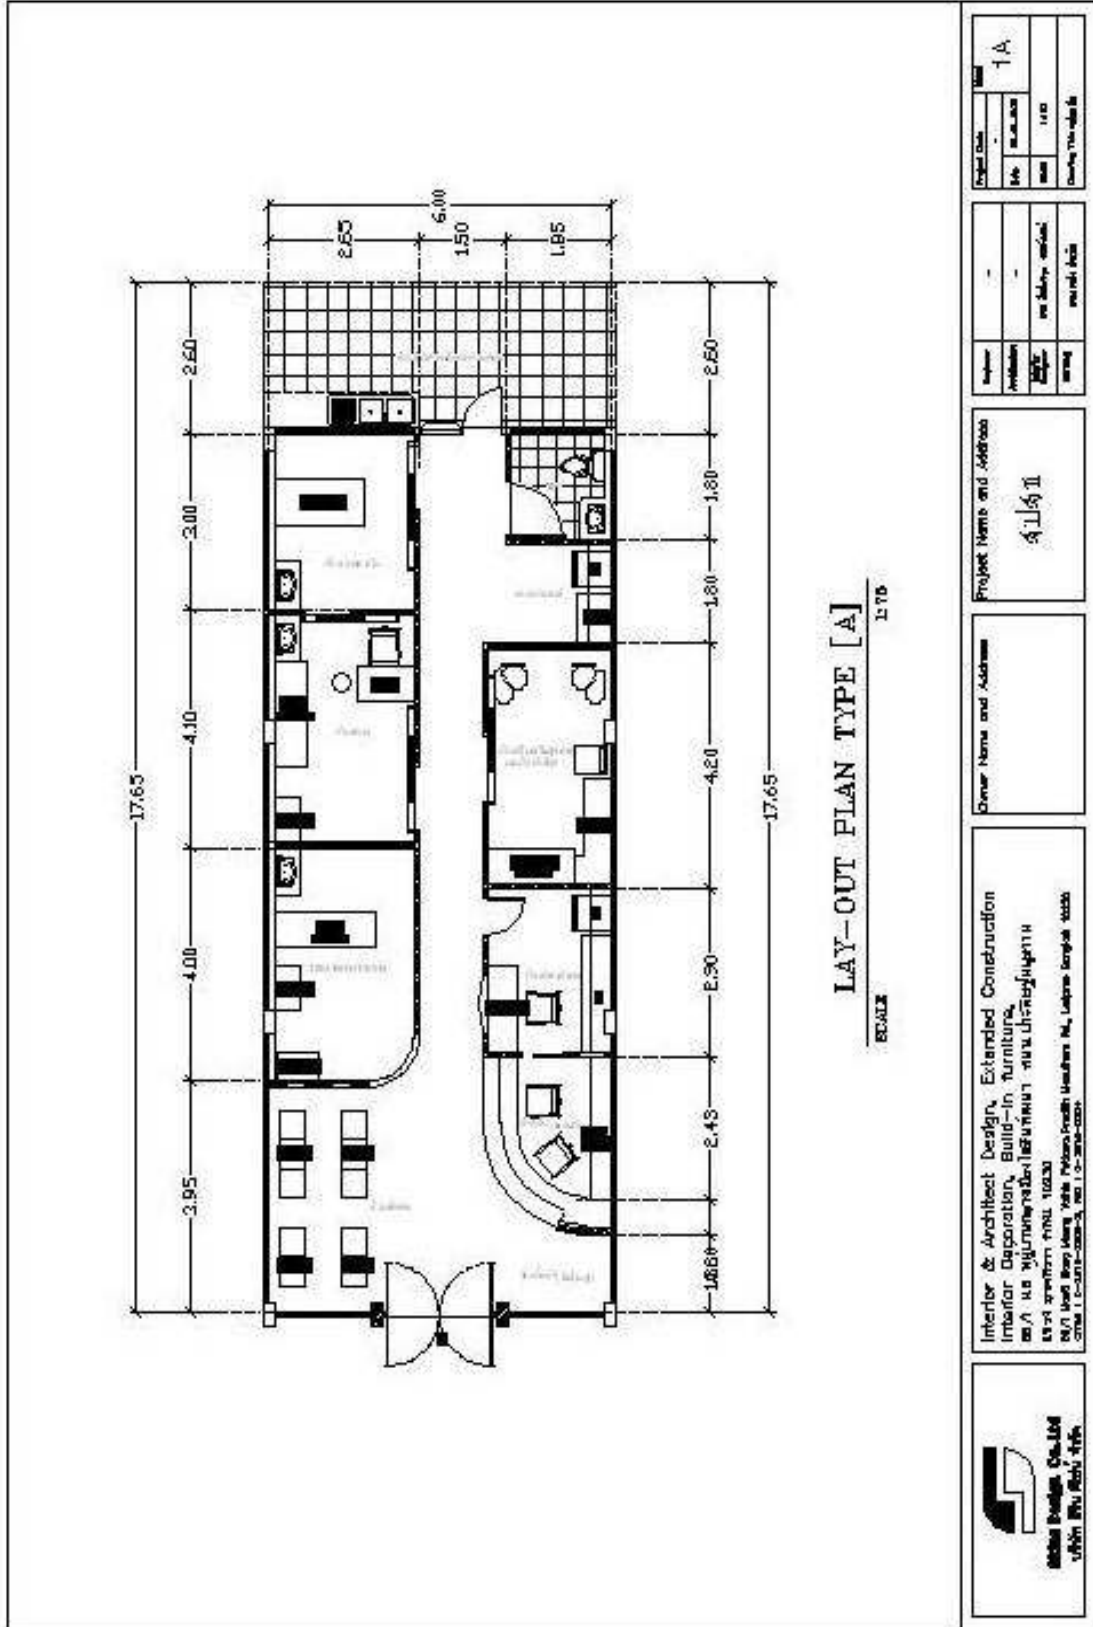

Perspective Type A-1

avay.

sirine design

Perspective Type A-2

ตัวอย่างแปลนการตกแต่งภายในอาคารหน้ากว้าง 6 เมตร

 <p>Interior & Architect Design, Extended Construction Interior Decoration, Built-in furniture, ไม้/ไม้ ขยายงานต่อเติมอาคาร เลขที่ ๑๑๑/๑๑๑ ถนนวิภาวดีรังสิต กรุงเทพฯ โทร ๐๒-๕๕๕-๕๕๕๕ โทร ๐๒-๕๕๕-๕๕๕๕</p>	Owner Name and Address	Project Name and Address	<table border="1"> <tr> <td>Project No.</td> <td>1 A</td> </tr> <tr> <td>Date</td> <td>1/1/2023</td> </tr> <tr> <td>Scale</td> <td>1:75</td> </tr> <tr> <td>Drawing Title</td> <td>ตัวอย่างแปลน</td> </tr> </table>	Project No.	1 A	Date	1/1/2023	Scale	1:75	Drawing Title	ตัวอย่างแปลน
	Project No.	1 A									
Date	1/1/2023										
Scale	1:75										
Drawing Title	ตัวอย่างแปลน										
<p>Interior & Architect Design, Extended Construction Interior Decoration, Built-in furniture, ไม้/ไม้ ขยายงานต่อเติมอาคาร เลขที่ ๑๑๑/๑๑๑ ถนนวิภาวดีรังสิต กรุงเทพฯ โทร ๐๒-๕๕๕-๕๕๕๕ โทร ๐๒-๕๕๕-๕๕๕๕</p>	<p>Owner Name and Address</p>	<p>Project Name and Address</p>	<table border="1"> <tr> <td>Author</td> <td></td> </tr> <tr> <td>Designer</td> <td></td> </tr> <tr> <td>Checker</td> <td></td> </tr> <tr> <td>Reviewer</td> <td></td> </tr> </table>	Author		Designer		Checker		Reviewer	
Author											
Designer											
Checker											
Reviewer											

ตัวอย่างแปลนระบบไฟฟ้าอาคารหน้ากว้าง 6 เมตร

ตัวอย่างแปลนระบบประปาอาคารหน้ากว้าง 6 เมตร

ตัวอย่างงานผนังและฝ้าเพดานหน้ากว้าง 6 เมตร

Perspective Type B-1

Perspective Type B-2

ตัวอย่างแปลนการตกแต่งภายในอาคารหน้ากว้าง 8 เมตร