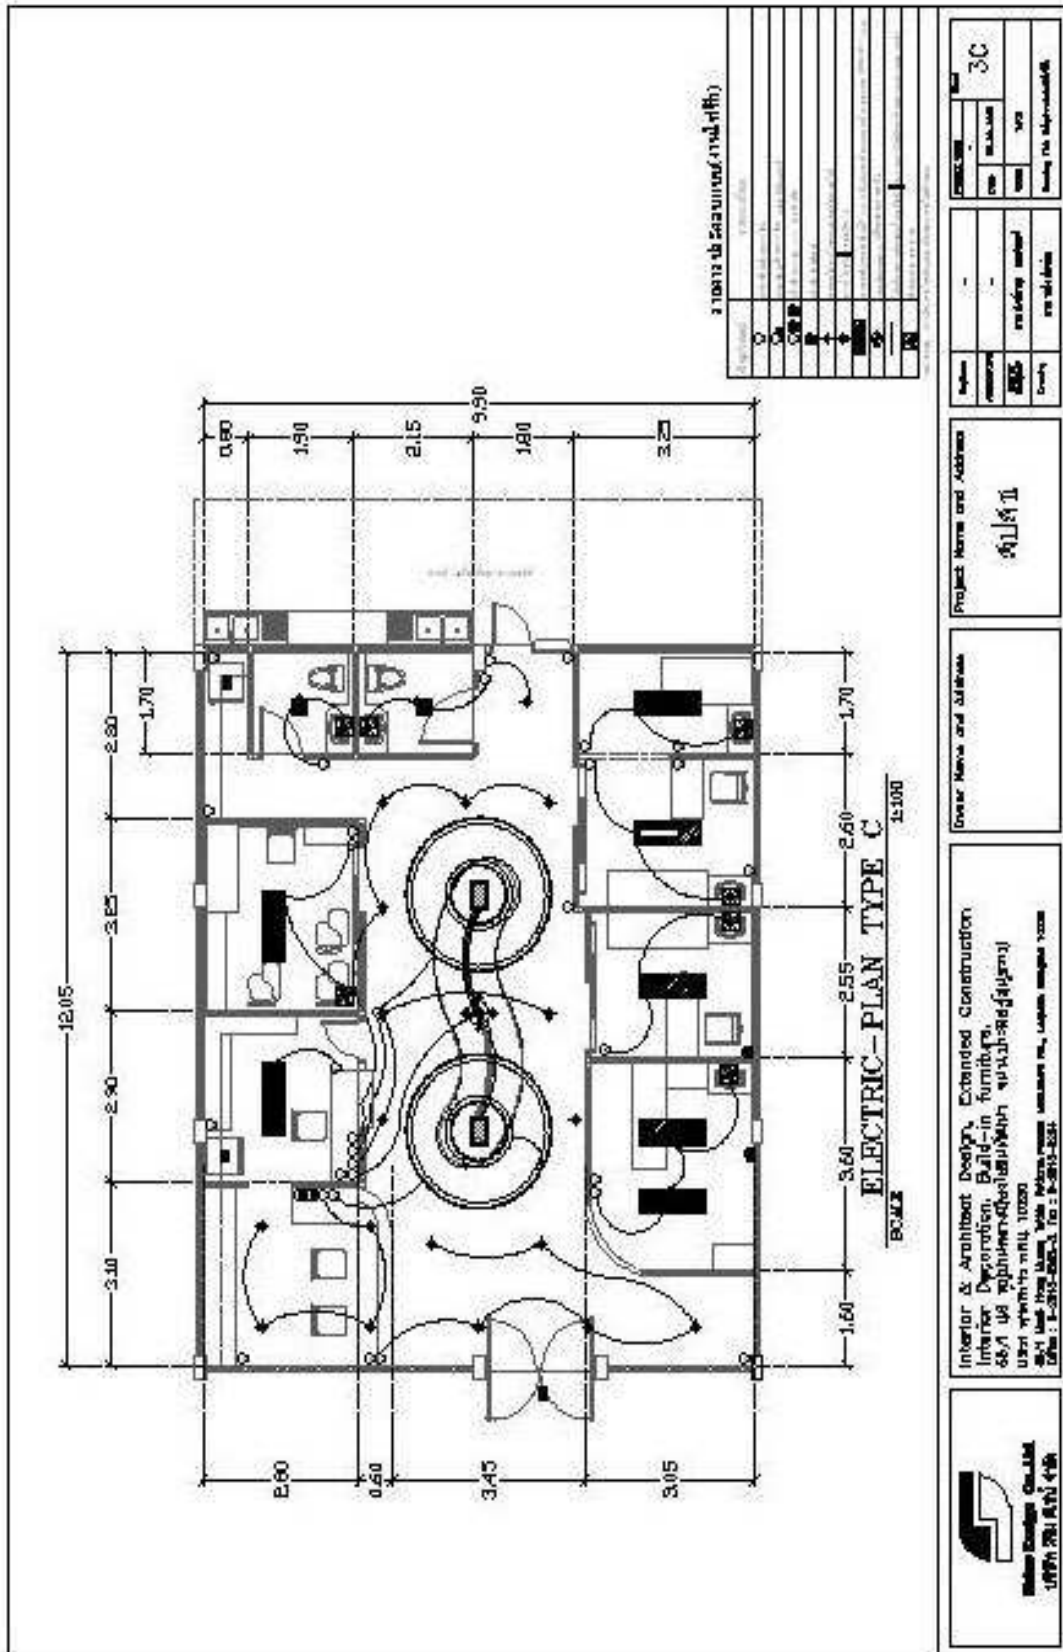

Perspective Type C-1

Perspective Type C-2

ตัวอย่างแปลนการตกแต่งภายในอาคารหน้ากว้าง 10 เมตร

 M&A Architect Design Co., Ltd. บริษัท เอ็มแอนด์เอ ดีไซน์ จำกัด	Interior & Architect Design, Extended Construction Interior Decoration, Build-in Furniture, 22/1 หมู่ 10 กรุงเทพมหานคร 10230 โทร 02-261-2222, 02-261-2223		Owner Name and Address - -	Project Name and Address 41/61 II	Project Data No. 1C Date 1/10 Drawing No. 101/10
	Designer Name and Address - -		Designer Name and Address - -	Designer Name and Address - -	Designer Name and Address - -

ตัวอย่างแปลนระบบไฟฟ้าอาคารหน้ากว้าง 10 เมตร

ตัวอย่างแปลนระบบประปาอาคารหน้ากว้าง 10 เมตร

Project No.	4C
Date	14/10/2023
Scale	1:100
Drawn by	Engineering

Project Name and Address	4/1/1
Client Name and Address	
Contract No.	