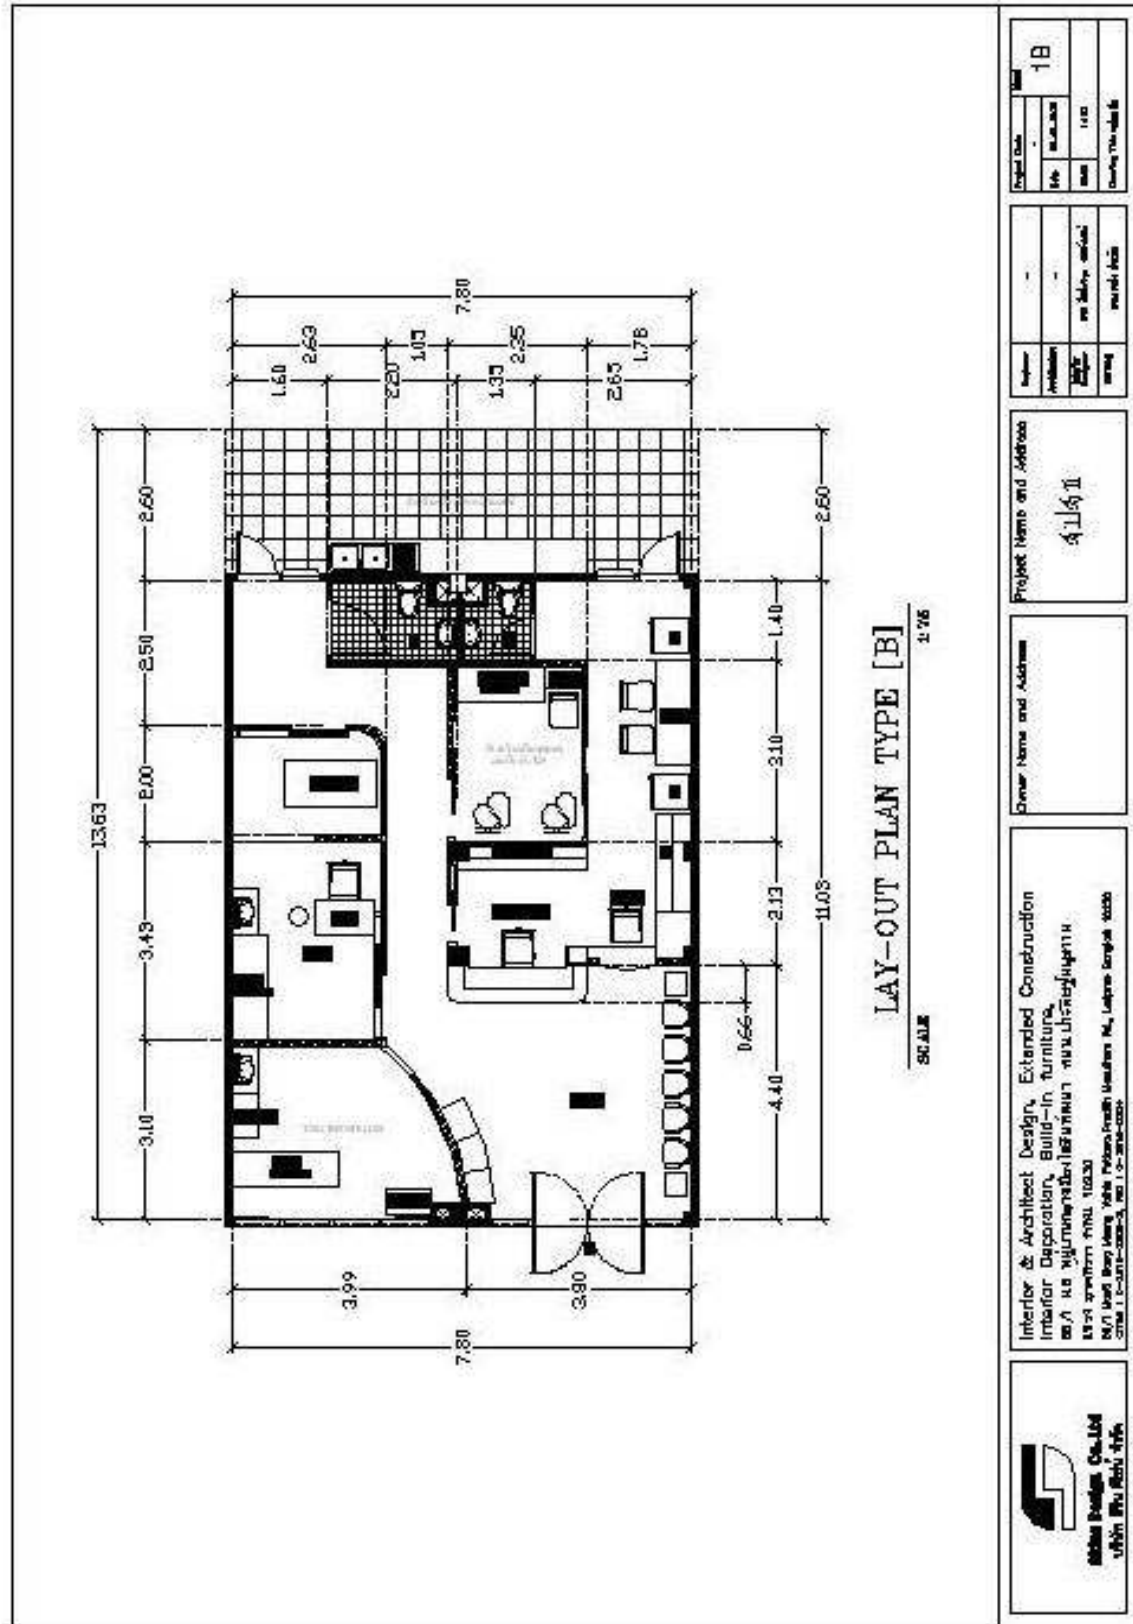

Perspective Type A-1

avay.

sirine design

Perspective Type A-2

ตัวอย่างแปลนการตกแต่งภายในอาคารหน้ากว้าง 6 เมตร

 <p>Interior & Architect Design, Extended Construction Interior Decoration, Built-in furniture, ไม้/ไม้ ขยายงานต่อเติมอาคาร เลขที่ ๑๑๑/๑๑๑ ถนนวิภาวดีรังสิต กรุงเทพฯ โทร ๐๒-๕๕๕-๕๕๕๕ โทร ๐๒-๕๕๕-๕๕๕๕</p>	Owner Name and Address	Project Name and Address	<table border="1"> <tr> <td>Project No.</td> <td>1 A</td> </tr> <tr> <td>Date</td> <td>1/1/2023</td> </tr> <tr> <td>Scale</td> <td>1:75</td> </tr> <tr> <td>Drawing Title</td> <td>ตัวอย่างแปลน</td> </tr> </table>	Project No.	1 A	Date	1/1/2023	Scale	1:75	Drawing Title	ตัวอย่างแปลน
	Project No.	1 A									
Date	1/1/2023										
Scale	1:75										
Drawing Title	ตัวอย่างแปลน										
<p>Interior & Architect Design, Extended Construction Interior Decoration, Built-in furniture, ไม้/ไม้ ขยายงานต่อเติมอาคาร เลขที่ ๑๑๑/๑๑๑ ถนนวิภาวดีรังสิต กรุงเทพฯ โทร ๐๒-๕๕๕-๕๕๕๕ โทร ๐๒-๕๕๕-๕๕๕๕</p>	<p>Owner Name and Address</p>	<p>Project Name and Address</p>	<table border="1"> <tr> <td>Author</td> <td></td> </tr> <tr> <td>Designer</td> <td></td> </tr> <tr> <td>Checker</td> <td></td> </tr> <tr> <td>Reviewer</td> <td></td> </tr> </table>	Author		Designer		Checker		Reviewer	
Author											
Designer											
Checker											
Reviewer											

ตัวอย่างแปลนระบบไฟฟ้าอาคารหน้ากว้าง 6 เมตร

ตัวอย่างแปลนระบบประปาอาคารหน้ากว้าง 6 เมตร

ตัวอย่างงานผนังและฝ้าเพดานหน้ากว้าง 6 เมตร

Perspective Type B-1

Perspective Type B-2

ตัวอย่างแปลนการตกแต่งภายในอาคารหน้ากว้าง 8 เมตร