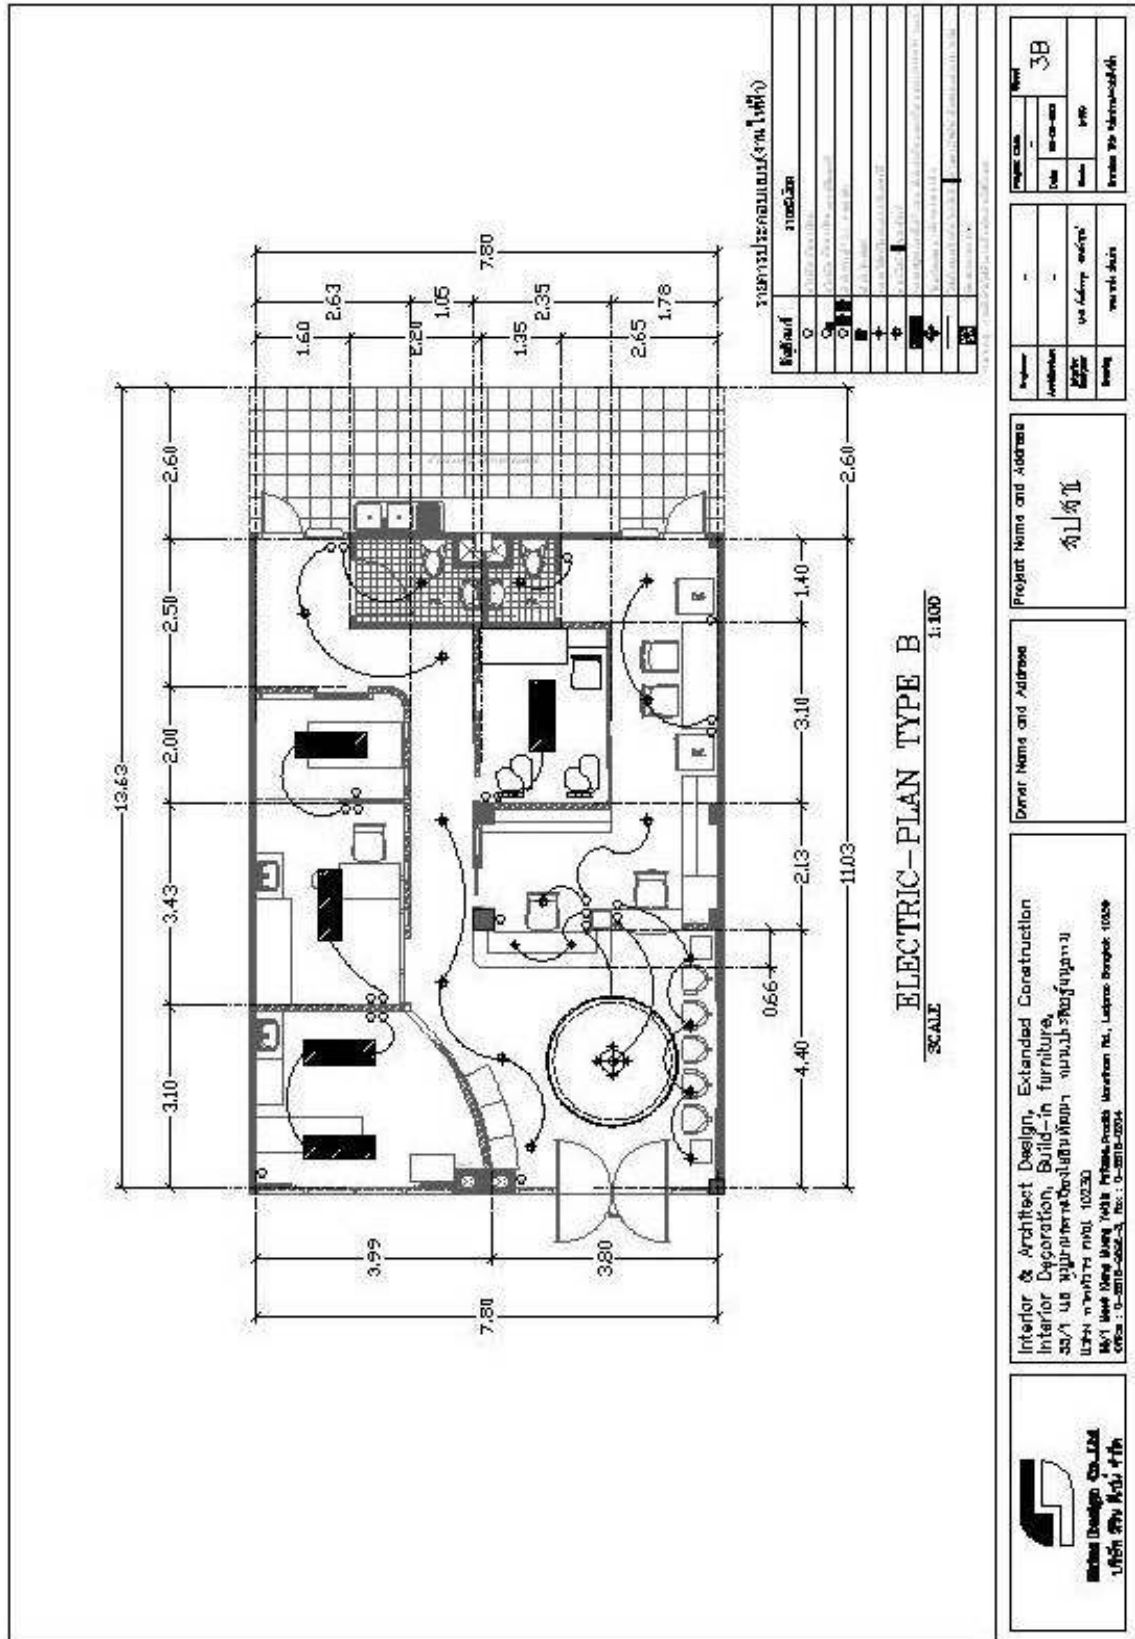

ตัวอย่างแปลนระบบไฟฟ้าอาคารหน้ากว้าง 8 เมตร