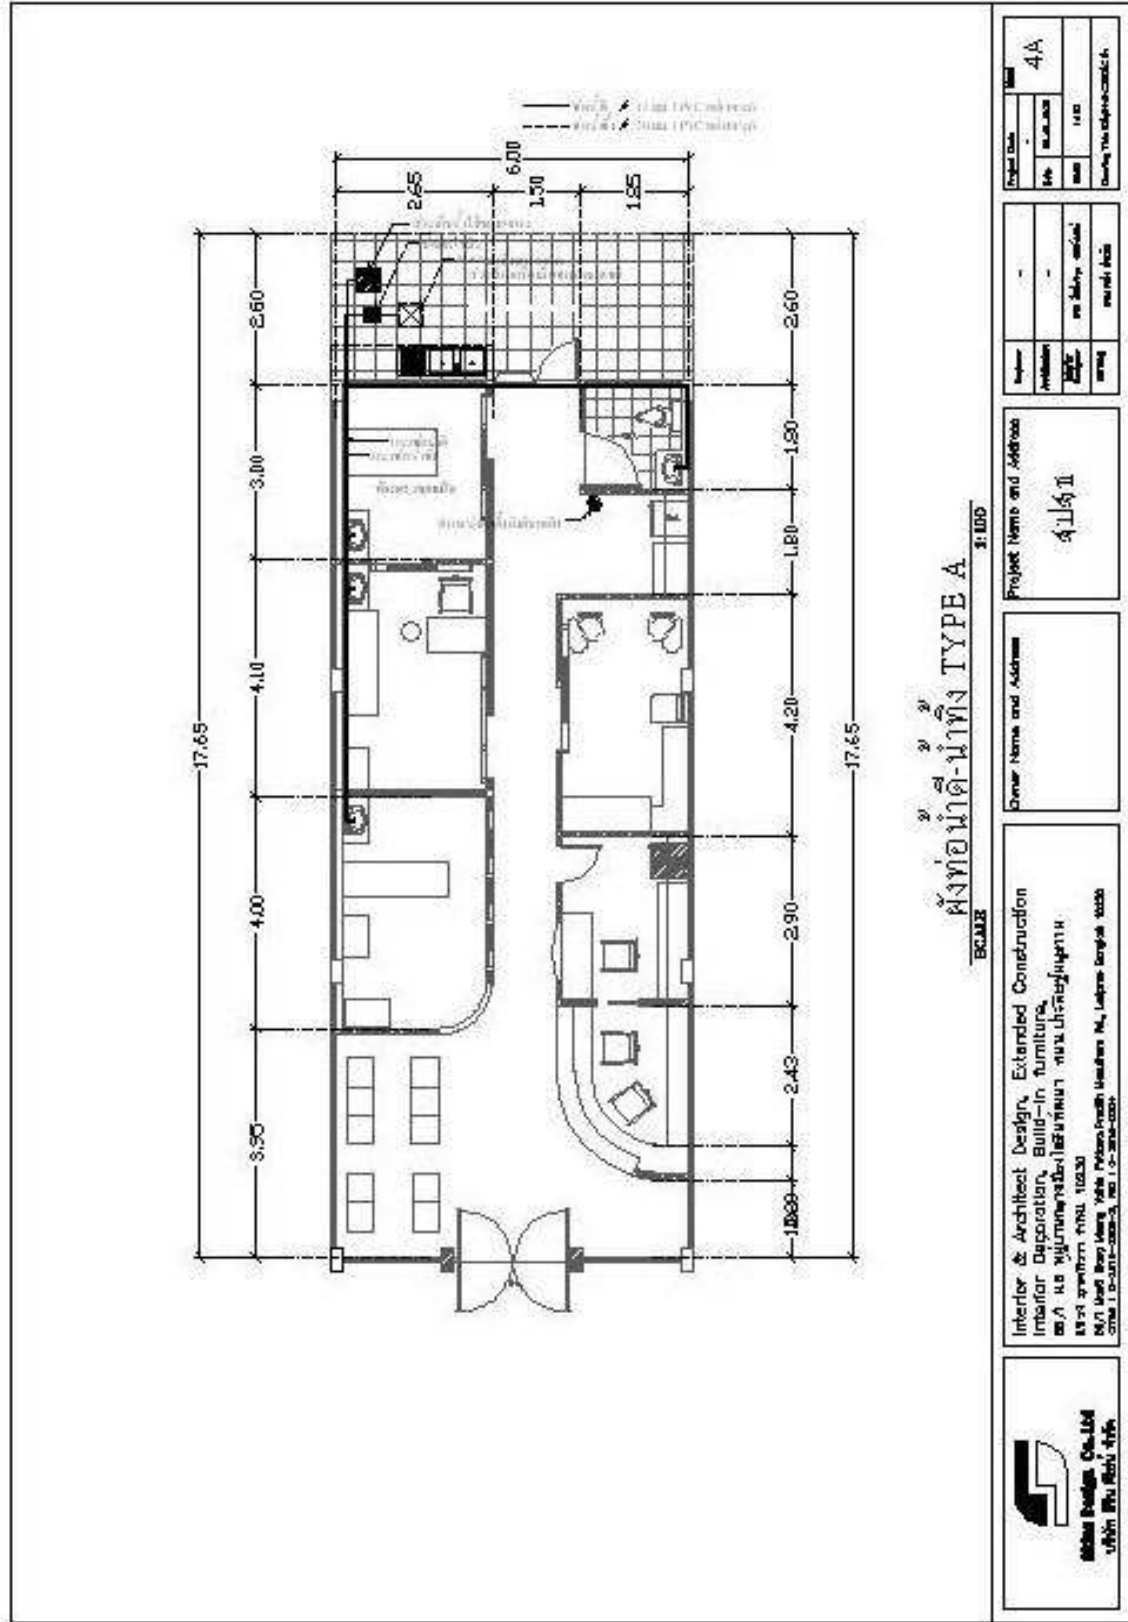

Perspective Type A-1

avay.

sirine design

Perspective Type A-2

ตัวอย่างแปลนการตกแต่งภายในอาคารหน้ากว้าง 6 เมตร

 <p>Interior & Architect Design, Extended Construction Interior Decoration, Built-in furniture, ไม้/ไม้ ขยายงานต่อเติมอาคาร เลขที่ ๑๑๑/๑๑๑ ถนนวิภาวดีรังสิต กรุงเทพฯ โทร ๐๒-๕๕๕-๕๕๕๕ โทร ๐๒-๕๕๕-๕๕๕๕</p>	Owner Name and Address	Project Name and Address	<table border="1"> <tr> <td>Project No.</td> <td>1 A</td> </tr> <tr> <td>Date</td> <td>1/1/2023</td> </tr> <tr> <td>Scale</td> <td>1:75</td> </tr> <tr> <td>Drawing Title</td> <td>ตัวอย่างแปลน</td> </tr> </table>	Project No.	1 A	Date	1/1/2023	Scale	1:75	Drawing Title	ตัวอย่างแปลน
	Project No.	1 A									
Date	1/1/2023										
Scale	1:75										
Drawing Title	ตัวอย่างแปลน										
<p>Interior & Architect Design, Extended Construction Interior Decoration, Built-in furniture, ไม้/ไม้ ขยายงานต่อเติมอาคาร เลขที่ ๑๑๑/๑๑๑ ถนนวิภาวดีรังสิต กรุงเทพฯ โทร ๐๒-๕๕๕-๕๕๕๕ โทร ๐๒-๕๕๕-๕๕๕๕</p>	<p>Owner Name and Address</p>	<p>Project Name and Address</p>	<table border="1"> <tr> <td>Author</td> <td></td> </tr> <tr> <td>Designer</td> <td></td> </tr> <tr> <td>Checker</td> <td></td> </tr> <tr> <td>Reviewer</td> <td></td> </tr> </table>	Author		Designer		Checker		Reviewer	
Author											
Designer											
Checker											
Reviewer											

ตัวอย่างแปลนระบบไฟฟ้าอาคารหน้ากว้าง 6 เมตร

ตัวอย่างแปลนระบบประปาอาคารหน้ากว้าง 6 เมตร

ตัวอย่างงานผนังและฝ้าเพดานหน้ากว้าง 6 เมตร

Perspective Type B-1

Perspective Type B-2

ตัวอย่างแปลนการตกแต่งภายในอาคารหน้ากว้าง 8 เมตร