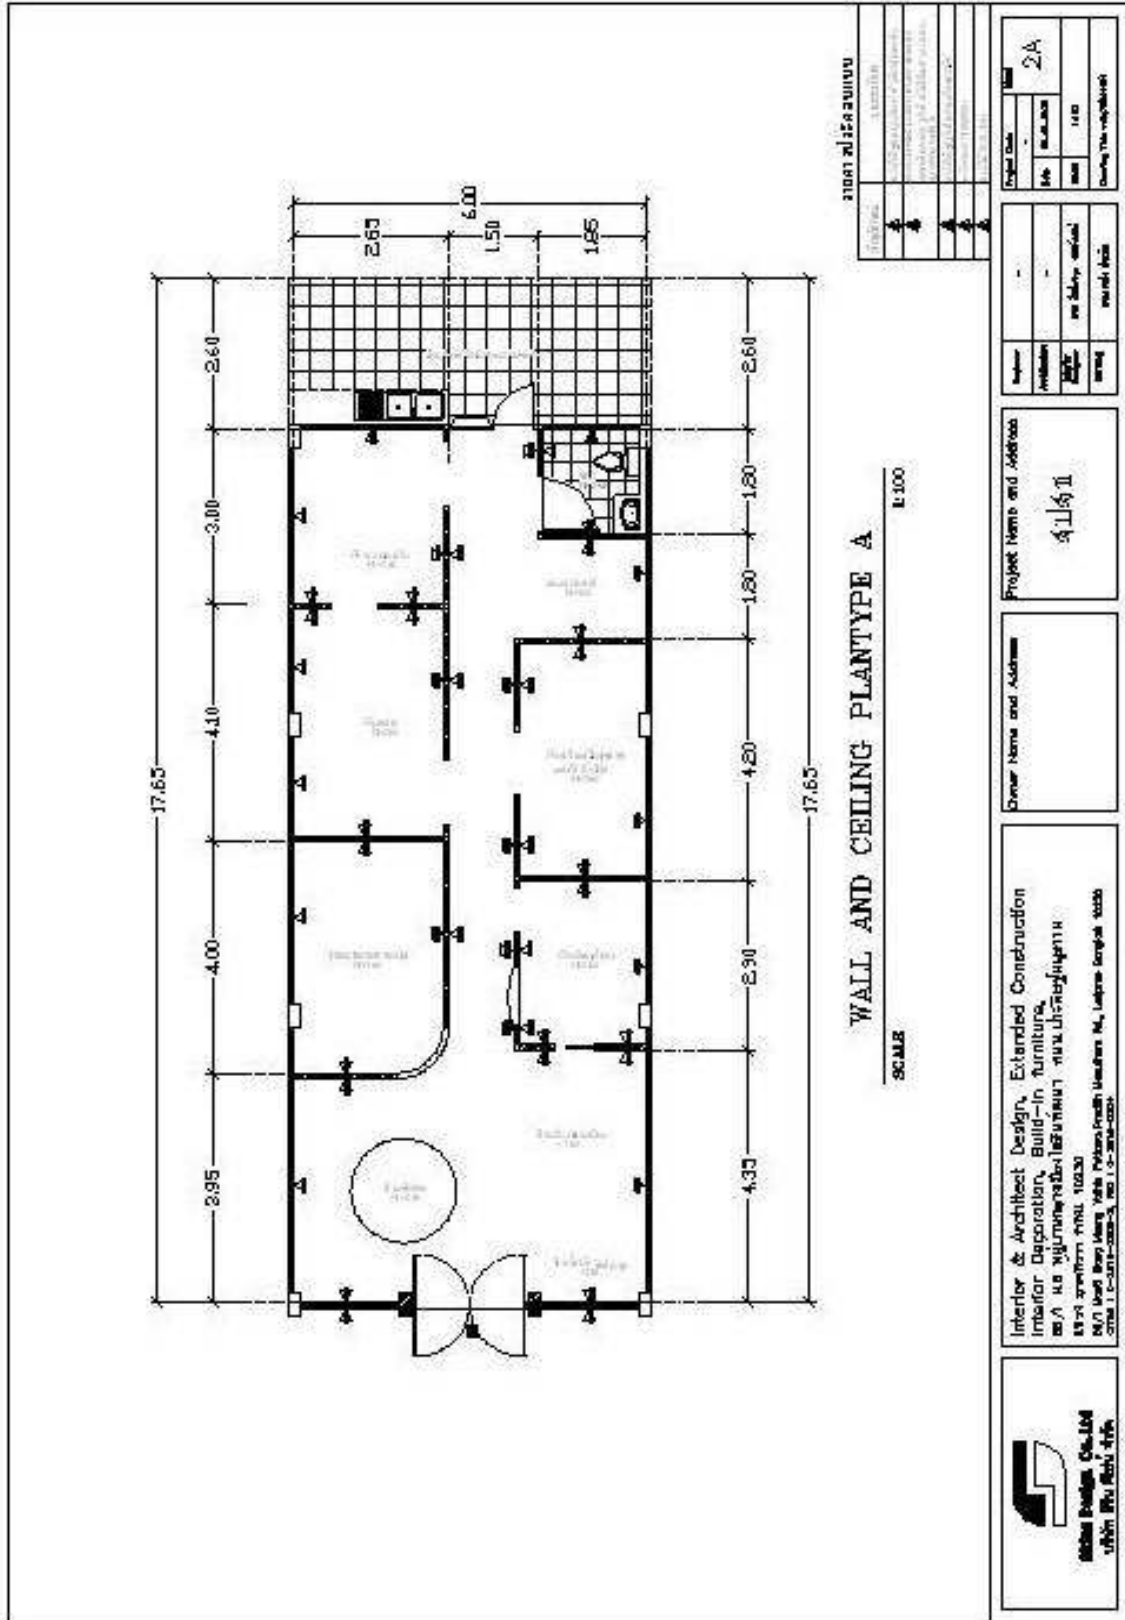

Perspective Type A-1

avay.

sirine design

Perspective Type A-2

ตัวอย่างแปลนการตกแต่งภายในอาคารหน้ากว้าง 6 เมตร

 <p>Interior & Architect Design, Extended Construction Interior Decoration, Built-in furniture, ไม้/ไม้ ขยายงานต่อเติมอาคาร เลขที่ ๑๑๑/๑๑๑ ถนนวิภาวดีรังสิต กรุงเทพฯ โทร ๐๒-๕๕๕-๕๕๕๕ โทร ๐๒-๕๕๕-๕๕๕๕</p>	Owner Name and Address	Project Name and Address	<table border="1"> <tr> <td>Project No.</td> <td>1 A</td> </tr> <tr> <td>Date</td> <td>1/1/2023</td> </tr> <tr> <td>Scale</td> <td>1:75</td> </tr> <tr> <td>Drawing Title</td> <td>ตัวอย่างแปลน</td> </tr> </table>	Project No.	1 A	Date	1/1/2023	Scale	1:75	Drawing Title	ตัวอย่างแปลน
	Project No.	1 A									
Date	1/1/2023										
Scale	1:75										
Drawing Title	ตัวอย่างแปลน										
<p>Interior & Architect Design, Extended Construction Interior Decoration, Built-in furniture, ไม้/ไม้ ขยายงานต่อเติมอาคาร เลขที่ ๑๑๑/๑๑๑ ถนนวิภาวดีรังสิต กรุงเทพฯ โทร ๐๒-๕๕๕-๕๕๕๕ โทร ๐๒-๕๕๕-๕๕๕๕</p>	<p>Owner Name and Address</p>	<p>Project Name and Address</p>	<table border="1"> <tr> <td>Author</td> <td></td> </tr> <tr> <td>Designer</td> <td></td> </tr> <tr> <td>Checker</td> <td></td> </tr> <tr> <td>Reviewer</td> <td></td> </tr> </table>	Author		Designer		Checker		Reviewer	
Author											
Designer											
Checker											
Reviewer											

ตัวอย่างแปลนระบบไฟฟ้าอาคารหน้ากว้าง 6 เมตร

ตัวอย่างแปลนระบบประปาอาคารหน้ากว้าง 6 เมตร

ตัวอย่างงานผนังและฝ้าเพดานหน้ากว้าง 6 เมตร

Perspective Type B-1

Perspective Type B-2

ตัวอย่างแปลนการตกแต่งภายในอาคารหน้ากว้าง 8 เมตร