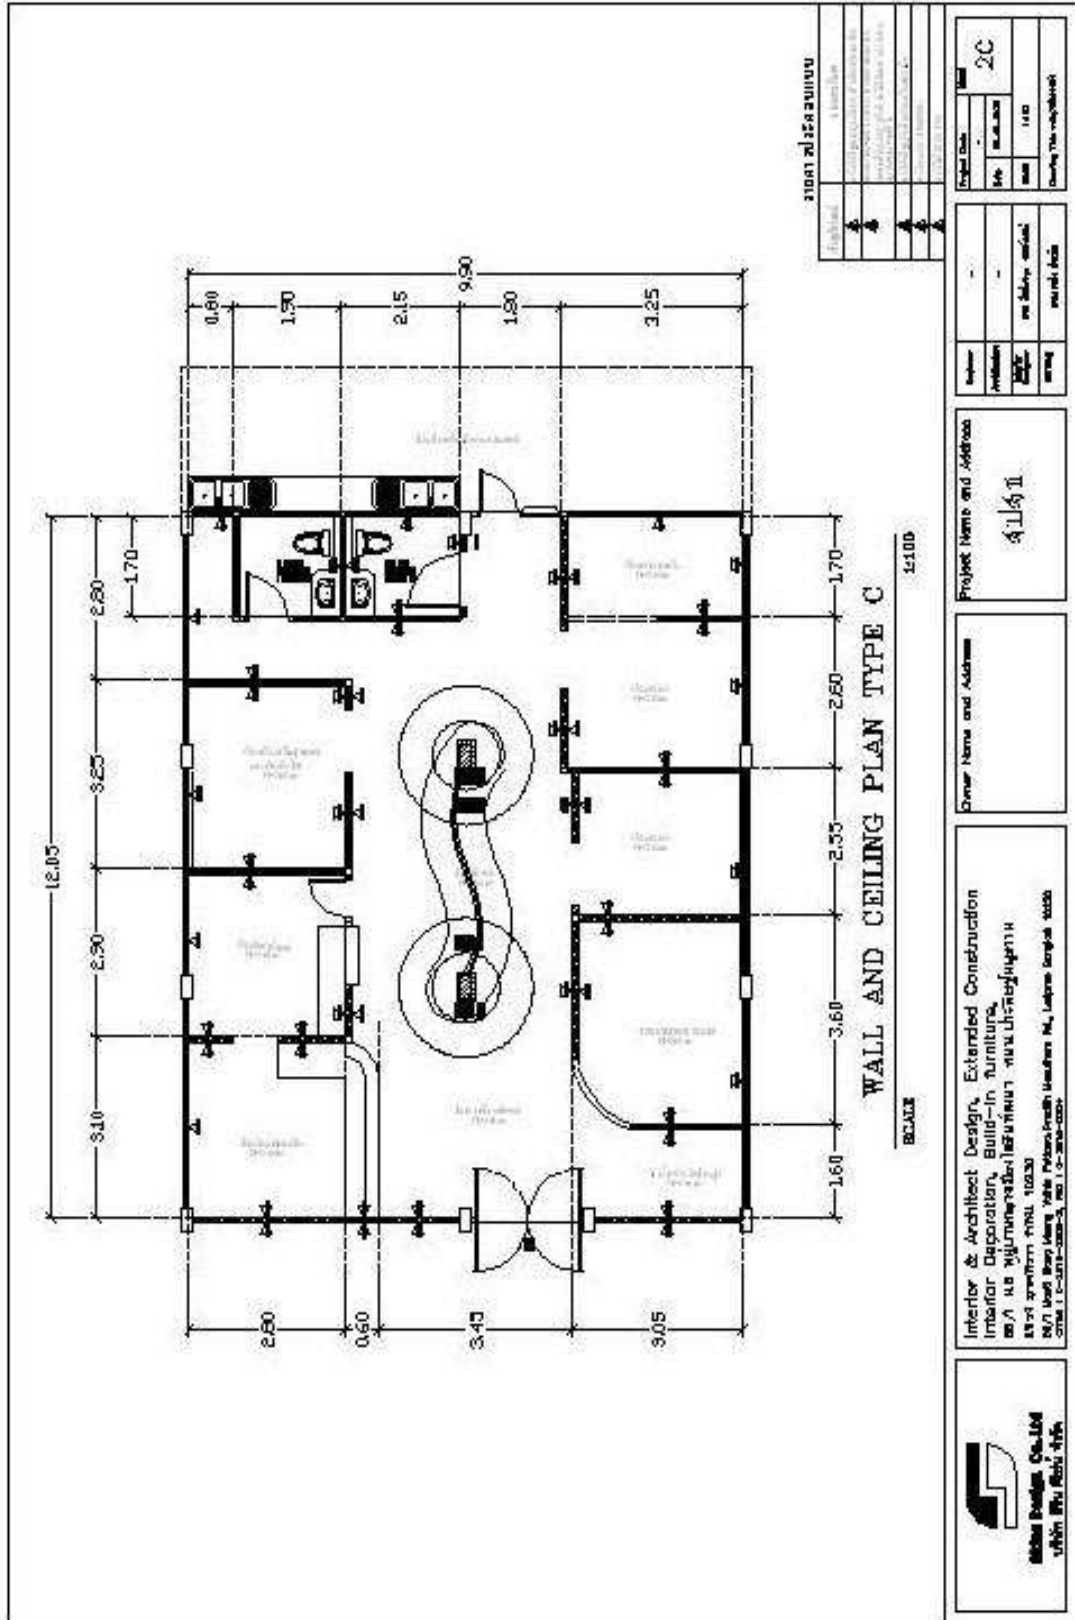

Project Name and Address	4/1/1
--------------------------	-------

Client Name and Address	
-------------------------	--

Interior & Architect Design, Extended Construction
Imanfar Degoratory, Build-in Furniture,
10/1 หมู่ 10 ต.บ้านใหม่ อ.เมือง จ.บุรีรัมย์ โทร. 043-111111
10/1 หมู่ 10 ต.บ้านใหม่ อ.เมือง จ.บุรีรัมย์ โทร. 043-111111
10/1 หมู่ 10 ต.บ้านใหม่ อ.เมือง จ.บุรีรัมย์ โทร. 043-111111

Project Name and Address	4/1/1
--------------------------	-------

Imanfar Design Co., Ltd
10/1 หมู่ 10 ต.บ้านใหม่ อ.เมือง จ.บุรีรัมย์ โทร. 043-111111

ตัวอย่างงานผนังและฝ้าเพดานหน้ากว้าง 10 เมตร

ตัวอย่างสี