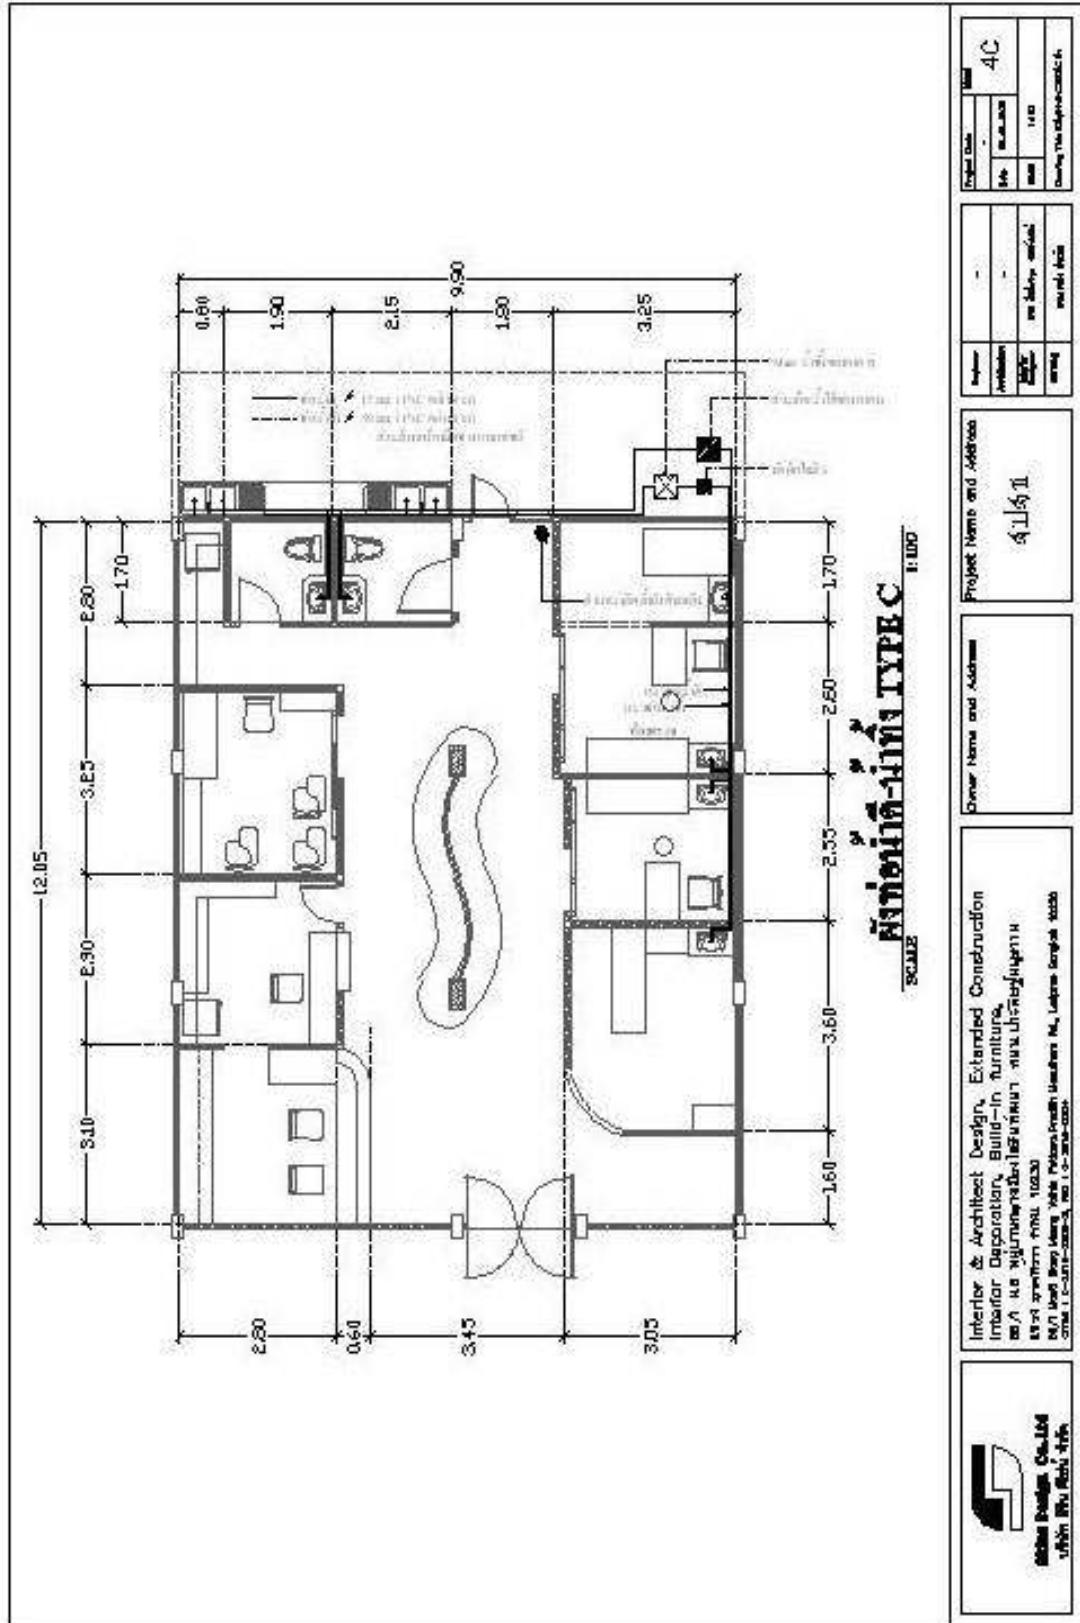

ตัวอย่างแปลนระบบประปาอาคารหน้ากว้าง 10 เมตร

Project No.	4C
Date	14/10/2023
Scale	1:100
Drawn by	Engineering

Project Name and Address	4/1/1
Client Name and Address	
Contract No.	

Project Name and Address	4/1/1

Client Name and Address	

Project Name and Address	4/1/1

Imanfar Design Co., Ltd
10/1 หมู่ 10 ต.บ้านใหม่ อ.เมือง จ.บุรีรัมย์ โทร. 043-111111