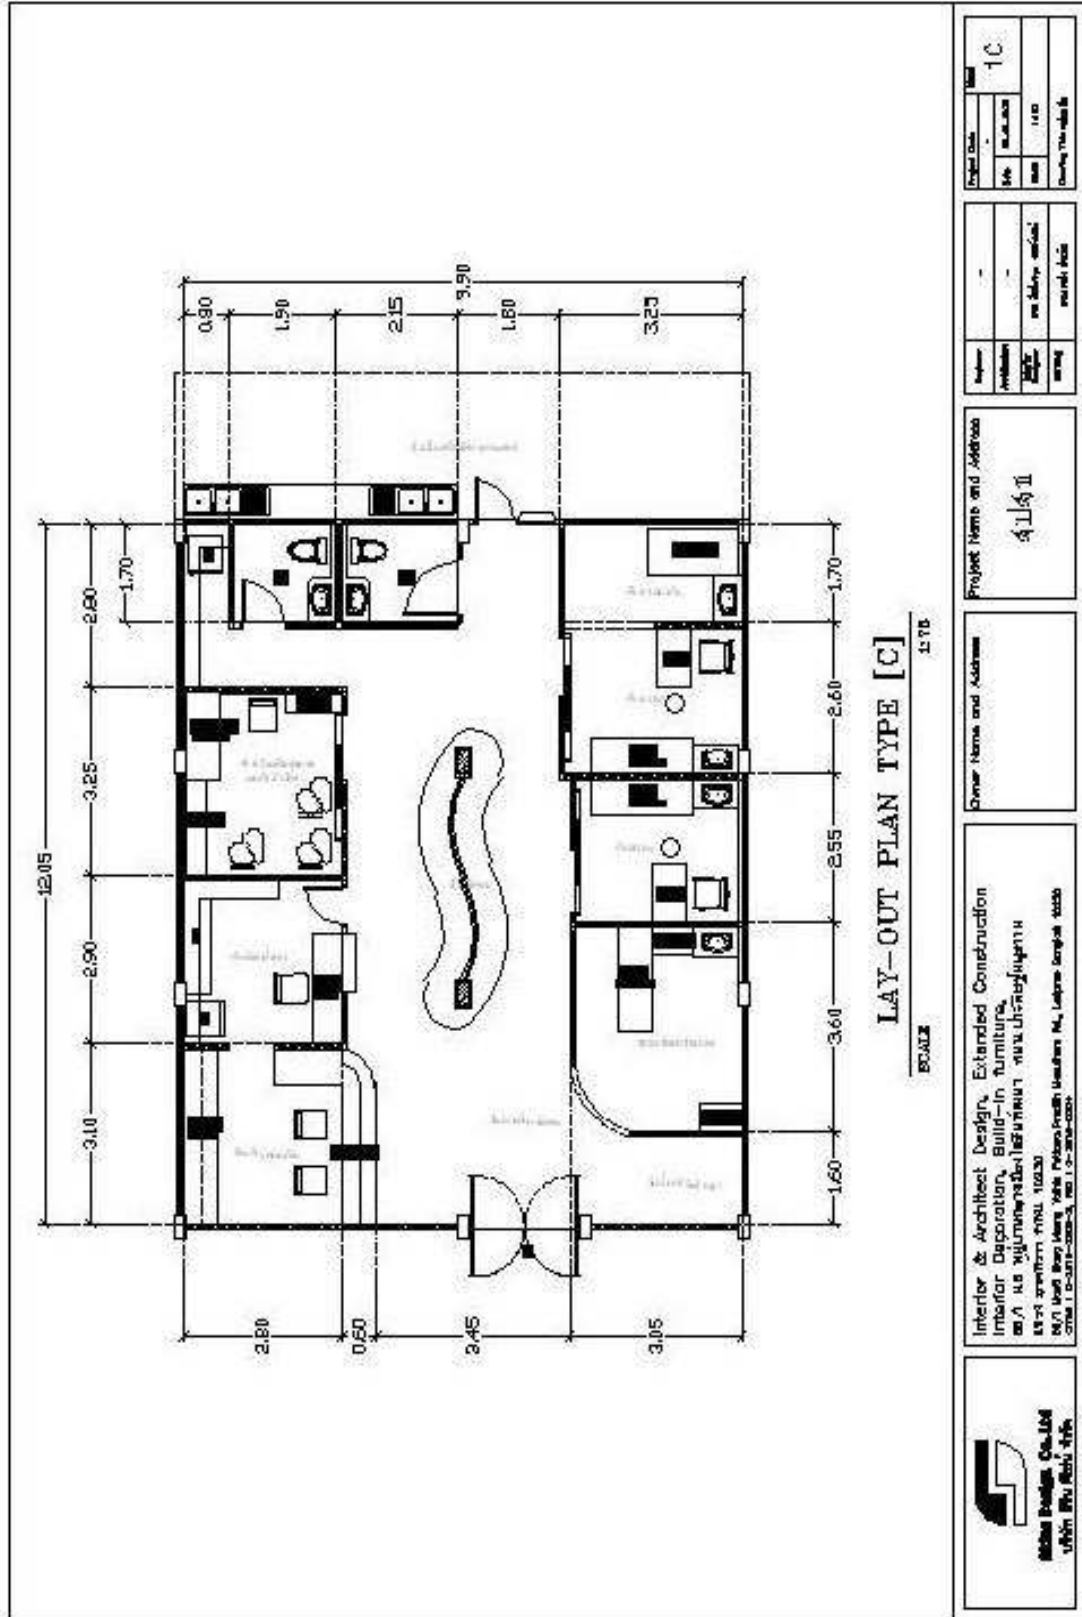

ตัวอย่างแปลนการตกแต่งภายในอาคารหน้ากว้าง 10 เมตร

  M&A Architect Design Co., Ltd. บริษัท เอ็มแอนด์เอ ดีไซน์ จำกัด	Interior & Architect Design, Extended Construction Interior Decoration, Build-in Furniture, 22/1 หมู่ 10 กรุงเทพมหานคร 10230 โทร 02-261-2222, 02-261-2223		Owner Name and Address - -	Project Name and Address 41/61 II	Project Data No. 1C Date 1/10 Drawing No. 101/10
	Designer Name and Address - -		Designer Name and Address - -	Designer Name and Address - -	Designer Name and Address - -