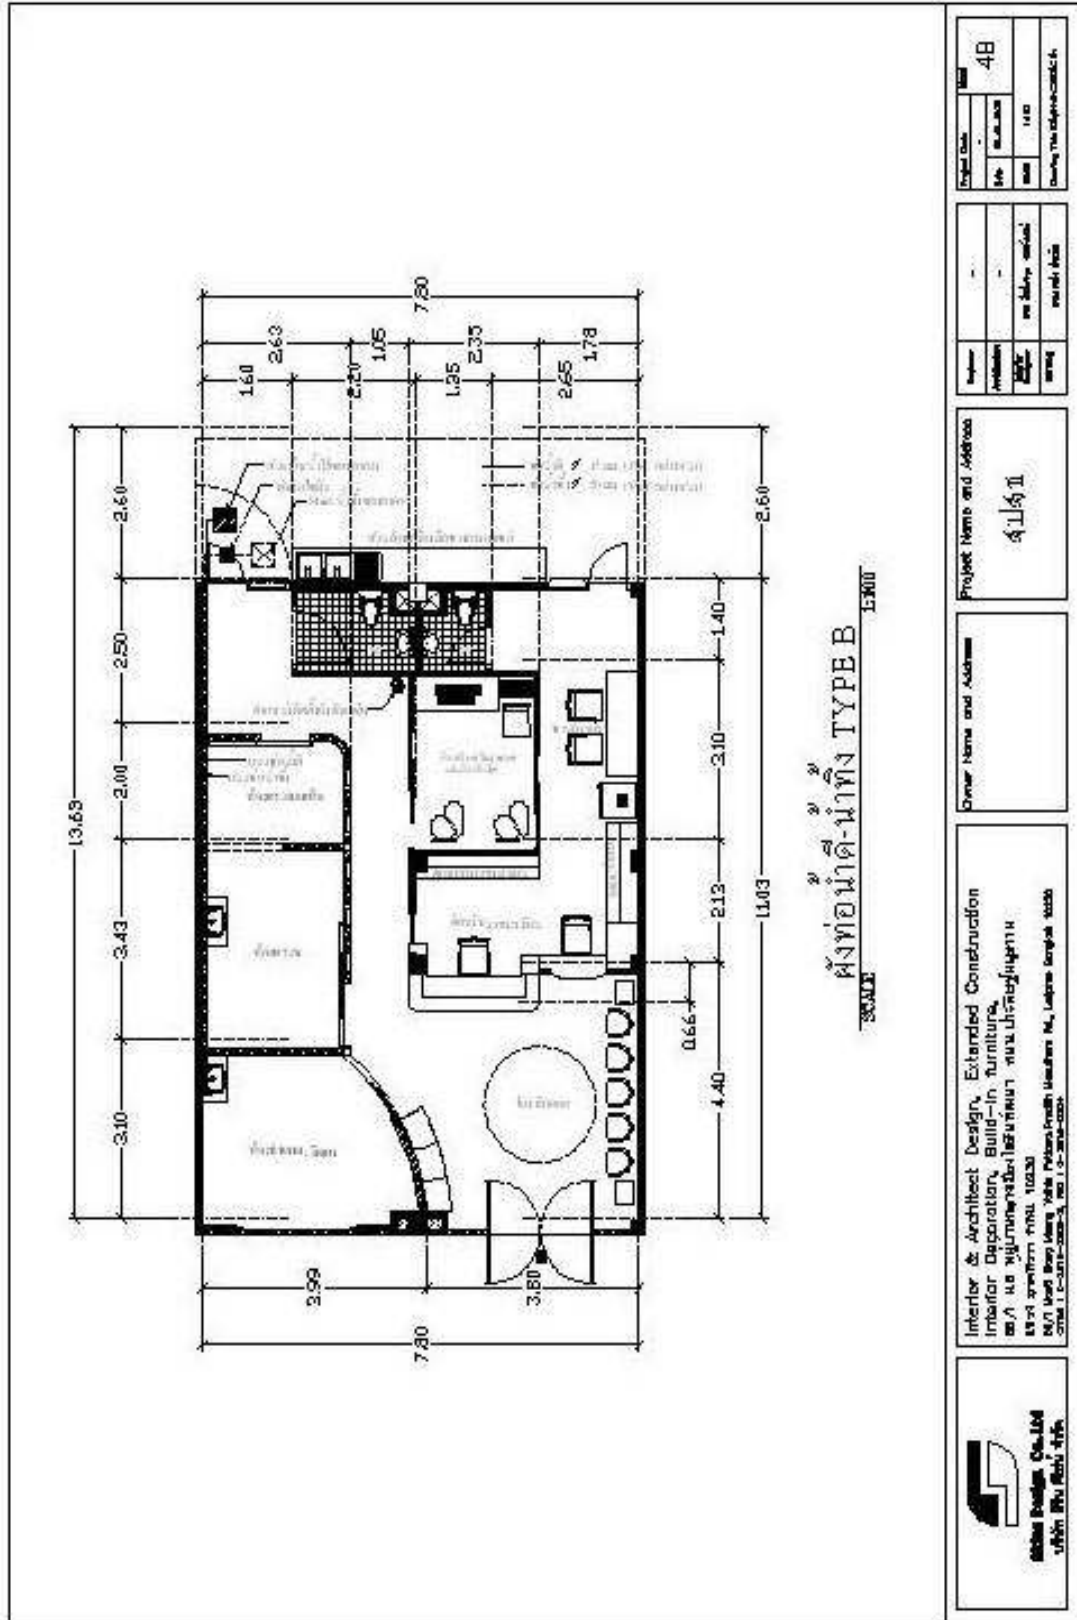

ตัวอย่างแปลนระบบประปาอาคารหน้ากว้าง 8 เมตร

Saha Design Co., Ltd. บริษัท สหะ ดีไซน์ จำกัด	Interior & Architect Design, Extended Construction Interior Decoration, Build-in, Furniture, etc. 16 ซอยพหลโยธิน-18/1 ซอยพหลโยธิน ซอยพหลโยธิน 151/1 ซอยพหลโยธิน ซอยพหลโยธิน 10230 16/1 ซอยพหลโยธิน ซอยพหลโยธิน ซอยพหลโยธิน 10230 โทร. 1-2711-2222-3, โทร. 1-2-2814-2222		Project Name and Address 4B
	Owner Name and Address 4B		Project Name and Address 4B