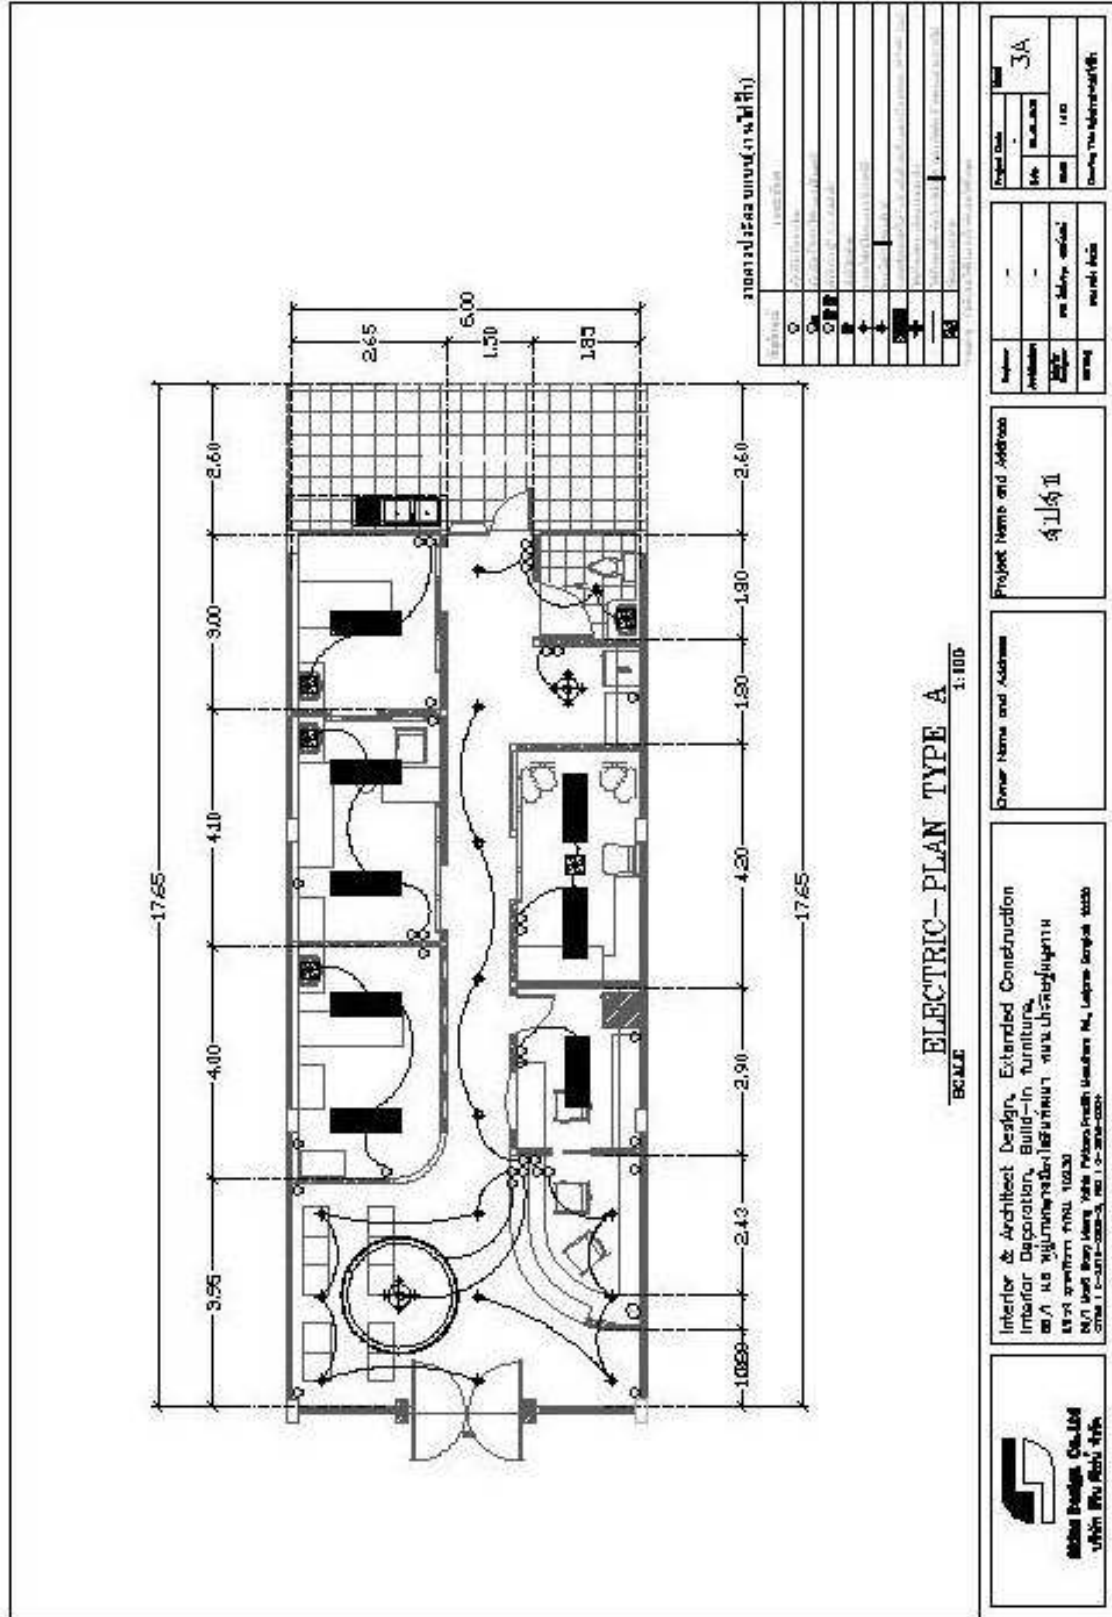

Perspective Type A-1

avay.

sirine design

Perspective Type A-2

ตัวอย่างแปลนการตกแต่งภายในอาคารหน้ากว้าง 6 เมตร

 <p>Interior & Architect Design, Extended Construction Interior Decoration, Built-in furniture, ไม้/ไม้ ขยายงานต่อเติมอาคาร เลขที่ ๑๑๑/๑๑๑ ถนนวิภาวดีรังสิต กรุงเทพฯ โทร ๐๒-๕๕๕-๕๕๕๕ โทร ๐๒-๕๕๕-๕๕๕๕</p>	Owner Name and Address	Project Name and Address	<table border="1"> <tr> <td>Project No.</td> <td>1 A</td> </tr> <tr> <td>Date</td> <td>1/1/2023</td> </tr> <tr> <td>Scale</td> <td>1:75</td> </tr> <tr> <td>Drawing Title</td> <td>ตัวอย่างแปลน</td> </tr> </table>	Project No.	1 A	Date	1/1/2023	Scale	1:75	Drawing Title	ตัวอย่างแปลน
	Project No.	1 A									
Date	1/1/2023										
Scale	1:75										
Drawing Title	ตัวอย่างแปลน										
<p>Interior & Architect Design, Extended Construction Interior Decoration, Built-in furniture, ไม้/ไม้ ขยายงานต่อเติมอาคาร เลขที่ ๑๑๑/๑๑๑ ถนนวิภาวดีรังสิต กรุงเทพฯ โทร ๐๒-๕๕๕-๕๕๕๕ โทร ๐๒-๕๕๕-๕๕๕๕</p>	<p>Owner Name and Address</p>	<p>Project Name and Address</p>	<table border="1"> <tr> <td>Author</td> <td></td> </tr> <tr> <td>Designer</td> <td></td> </tr> <tr> <td>Checker</td> <td></td> </tr> <tr> <td>Reviewer</td> <td></td> </tr> </table>	Author		Designer		Checker		Reviewer	
Author											
Designer											
Checker											
Reviewer											

ตัวอย่างแปลนระบบไฟฟ้าอาคารหน้ากว้าง 6 เมตร

ตัวอย่างแปลนระบบประปาอาคารหน้ากว้าง 6 เมตร

ตัวอย่างงานผนังและฝ้าเพดานหน้ากว้าง 6 เมตร

Perspective Type B-1

Perspective Type B-2

ตัวอย่างแปลนการตกแต่งภายในอาคารหน้ากว้าง 8 เมตร