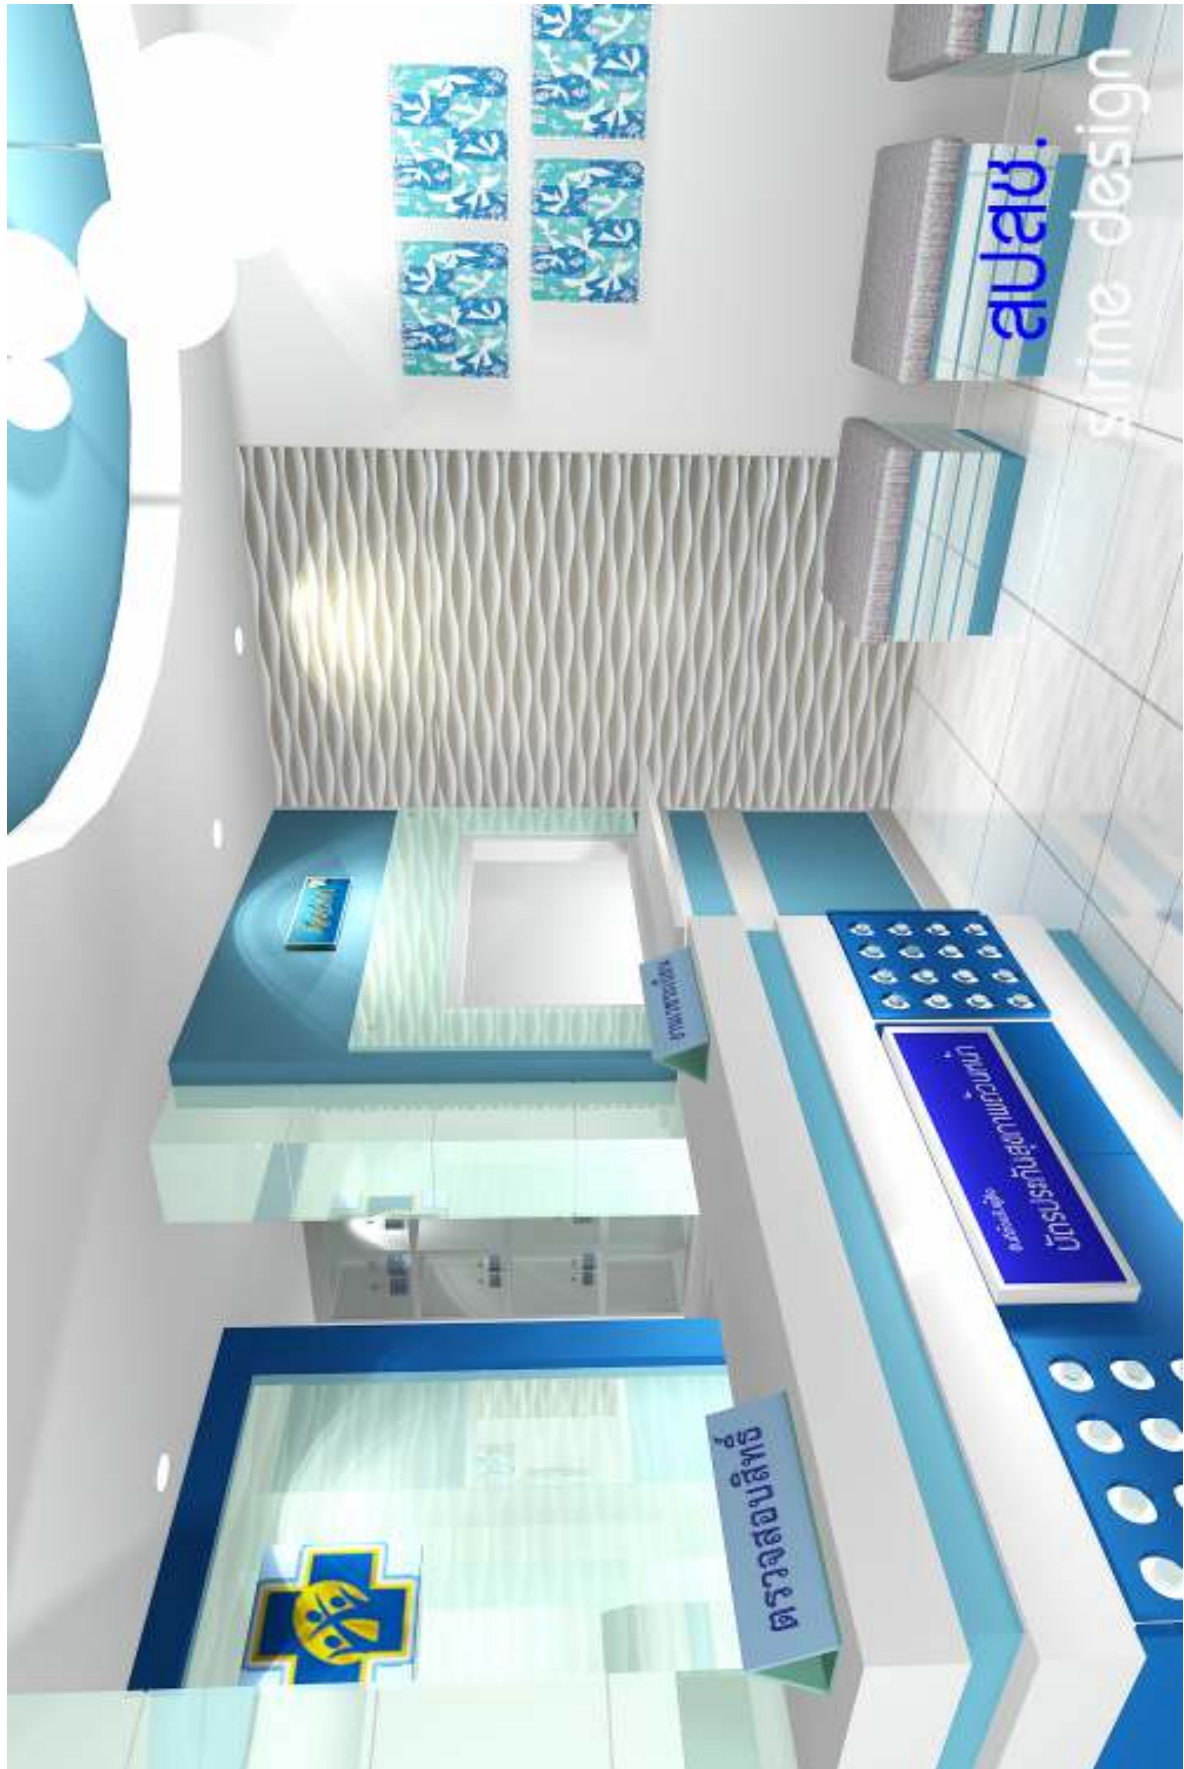

ตัวอย่างแปลนระบบไฟฟ้าอาคารหน้ากว้าง 6 เมตร

ตัวอย่างแปลนระบบประปาอาคารหน้ากว้าง 6 เมตร

ตัวอย่างงานผนังและฝ้าเพดานหน้ากว้าง 6 เมตร

Perspective Type B-1

Perspective Type B-2

ตัวอย่างแปลนการตกแต่งภายในอาคารหน้ากว้าง 8 เมตร